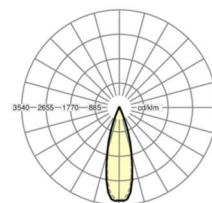

## Оптика

Оснастка	LED, цветопередача/оттенок света CRI ≥ 80 / 4000K
Допуск для координаты цветности (MacAdam)	3SDCM
Фотобиологическая безопасность (светильник)	RG1
Номинальный световой поток	8155lm
Срок службы LED	50000h L80/B10 (Tq 35°C)
светоотдача светильников	154lm/W
Угол излучения	30° (C0) / 30° (C90)
UGR поп./вдоль	13.0 / 11.6

## DEEP-LINK

<https://www.regiolum.de/ru/article/18540306650>

Ссылка	LED 8000lm 840
ηLB	100 %
Φ ↓/↑	99 % / 1 %
UGR поп./вдоль дисплей	13.0 / 11.6
	65° < 3000cd/m²

**Механика**

цвет корпуса	белый стандартный для электротехники RAL 9016
размеры (LxWxH/DxH)	1531mm x 55mm x 37mm
вес (нетто)	2kg
Вид монтажа	сборка трековых систем

**размеры**

L	1531 mm	Длина
В	55 mm	Ширина
Н	37 mm	Высота