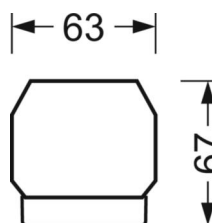

## DEEP-LINK

<https://www.regiolum.de/ru/article/18540306650>

Ссылка	LED 8000lm 840
ηLB	100 %
Φ ↓/↑	99 % / 1 %
UGR поп./вдоль дисплей	13.0 / 11.6
	65° < 3000cd/m²

**Механика**

цвет корпуса	белый стандартный для электротехники RAL 9016
размеры (LxWxH/DxH)	1531mm x 55mm x 37mm
вес (нетто)	2kg
Вид монтажа	сборка трековых систем

**размеры**

L	1531 mm	Длина
В	55 mm	Ширина
Н	37 mm	Высота