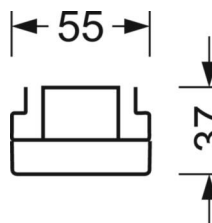

## Оптика

Оснастка	LED, цветопередача/оттенок света CRI ≥ 80 / 4000K
Допуск для координаты цветности (MacAdam)	3SDCM
Фотобиологическая безопасность (светильник)	RG1
Номинальный световой поток	8155lm
Срок службы LED	50000h L80/B10 (Tq 35°C)
светоотдача светильников	154lm/W
Угол излучения	30° (C0) / 30° (C90)
UGR поп./вдоль	13.0 / 11.6

## DEEP-LINK

<https://www.regiolum.de/ru/article/18540306650>

Ссылка	LED 8000lm 840
ηLB	100 %
Φ ↓/↑	99 % / 1 %
UGR поп./вдоль дисплей	13.0 / 11.6
	65° < 3000cd/m²

**Механика**

цвет корпуса	белый стандартный для электротехники RAL 9016
размеры (LxWxH/DxH)	1531mm x 55mm x 37mm
вес (нетто)	2kg
Вид монтажа	сборка трековых систем

**размеры**

L	1531 mm	Длина
В	55 mm	Ширина
Н	37 mm	Высота